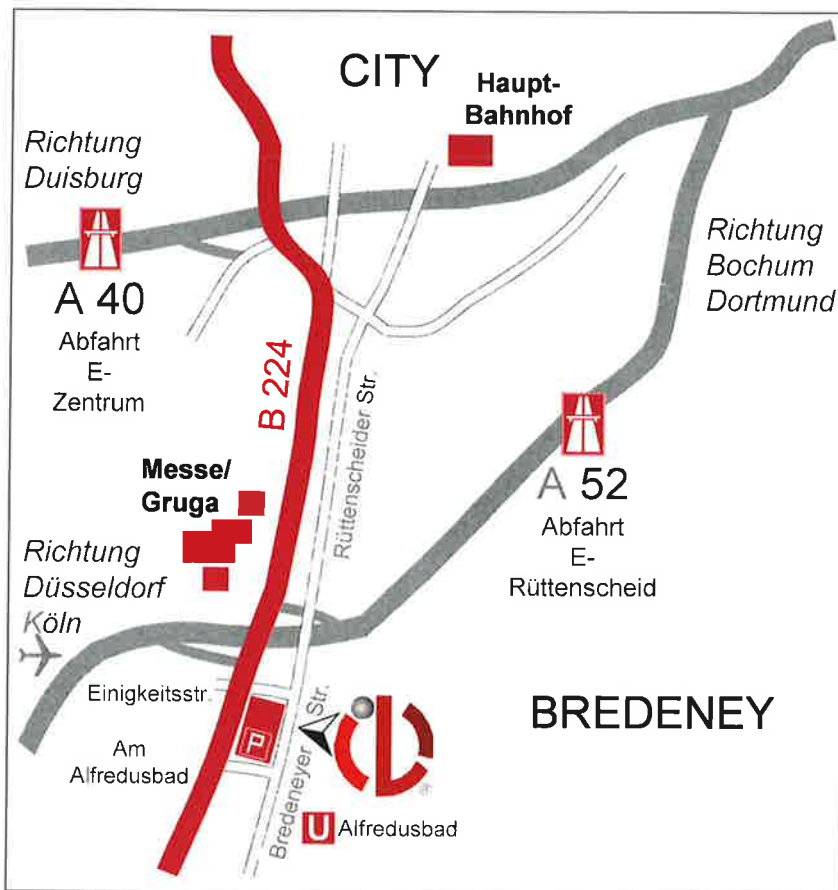

ilo business centers network
AFFILIATE PARTNER ESSEN

Ihr Weg zum ilo business center Essen - Bredeneyer Tor Bredeneyer Str. 2 B · 45133 Essen-Bredeneuy

Mit dem Auto (Bitte geben Sie in Ihr Navigationssystem „Am Alfredusbad 2, 45133 Essen“ ein)

von Duisburg

- Autobahn A 40, Abfahrt Essen-Zentrum
- An der Abfahrt links auf die Holsterhauser Straße
- Nächste Kreuzung rechts auf die Friedrichstraße (B 224 / Richtung Messe)
- Nächste Kreuzung rechts auf die Bismarckstraße (B 224 / Richtung Messe)
- Ca. 3 km geradeaus, Bismarckstr. geht über in die Alfredstraße (B 224).
Nach der Autobahnauffahrt zur A 52 ...

von Düsseldorf

- Autobahn A 52, Abfahrt Essen-Rüttenscheid
- An der Abfahrt rechts auf die Alfredstraße,
....

von Bochum, Dortmund

- Autobahn A 52, Abfahrt Essen- Rüttenscheid
- An der Abfahrt links auf die Alfredstraße,
....

Mit öffentlichen Verkehrsmitteln

- Vom Hauptbahnhof mit den U-Bahn-Linien 107 und 108 Richtung Bredeneuy.
- Haltestelle Alfredusbad liegt direkt vor dem Gebäude.